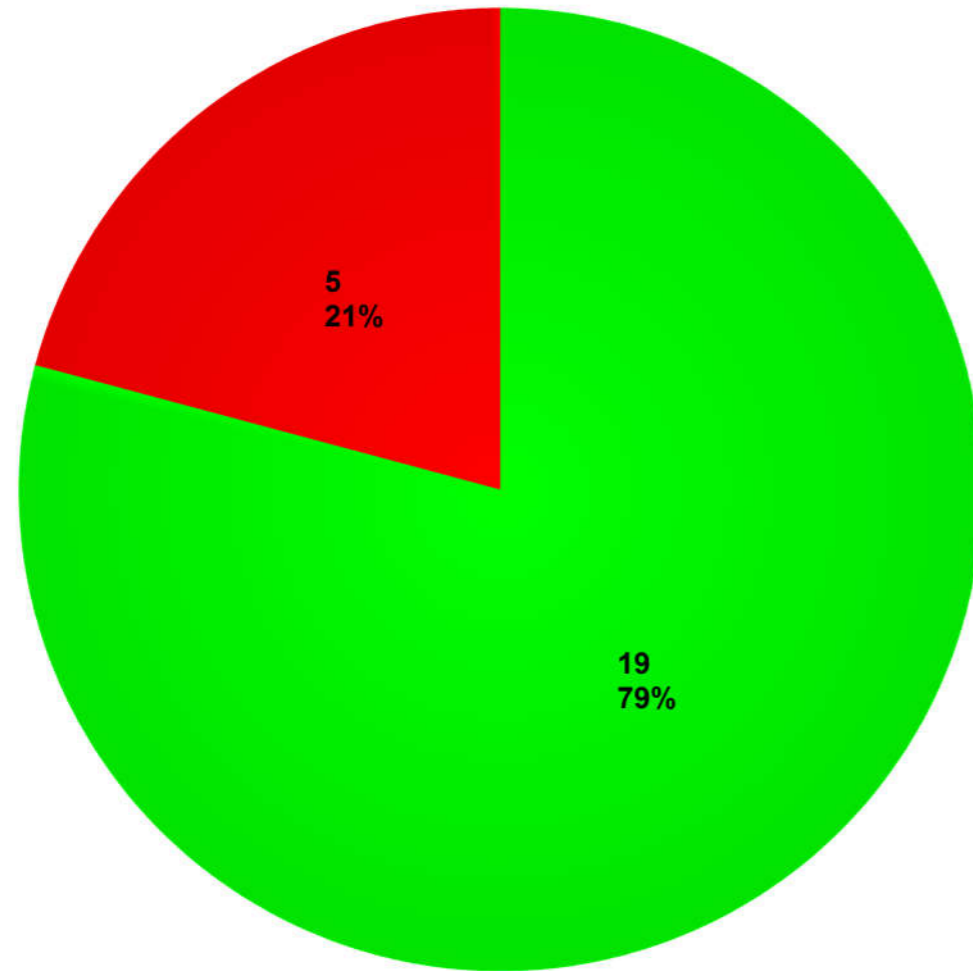

إحصائيات النتائج السنوية

العدد الإجمالي للطلبة

24

19	عدد الطلبة الناجحين:
0	عدد الطلبة الناجحين بديون:
5	عدد الطلبة الراسبين: