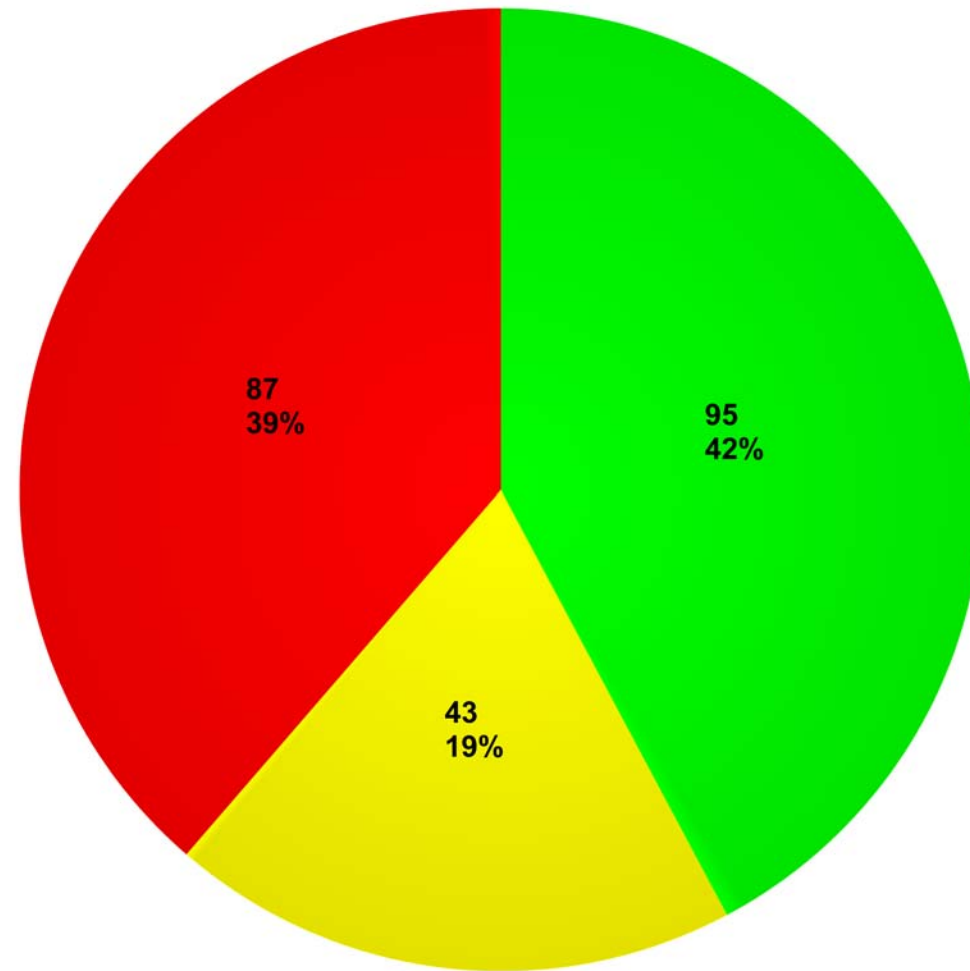

النتيجة	الرصيد السنوي	المعدل السنوي																	الإسم و اللقب	رقم التسجيل	الرقم	
			رصيد	معدل	رصيد	معدل	رصيد	معدل	رصيد	معدل	رصيد	معدل	رصيد	معدل	رصيد	معدل	رصيد	معدل				
-	1	1,49	0	0,00							1	2,97							0,00	بن بكاي احمد	1835082953	210
-	4	1,43	0	0,00							4	2,86							0,00	فايد لامية	1935076555	211
-	2	0,87	2	1,00							0	0,74							0,00	ناجي أشرف	1935089133	212
-	1	0,39	1	0,65							0	0,14							0,00	طويل ضحي	1935078645	213
-	1	0,38	1	0,76							0	0,00							0,00	لقويرح يونس	1935077662	214
-	1	0,35	1	0,71							0	0,00							0,00	لعشاش الربيع	1935071401	215
-	0	0,24	0	0,47							0	0,00							0,00	بن طالب خير الدين	1935080653	216
-	0	0,24	0	0,00							0	0,49							0,00	بلحوت هدى	1935076565	217
-	0	0,07	0	0,00							0	0,14							0,00	حجاب منصف أمين	1935072105	218
-	0	0,07	0	0,00							0	0,14							0,00	بوداود صهيب	1935071779	219
-	0	0,00	0	0,00							0	0,00							0,00	بوراس عبد الرؤوف	1935081819	220
-	0	0,00	0	0,00							0	0,00							0,00	الهاني توفيق	1935075064	221
-	0	0,00	0	0,00							0	0,00							0,00	عقريب سيف الدين	1735103103	222
-	0	0,00	0	0,00							0	0,00							0,00	بن عمارة حمزة	1735092232	223
-	0	0,00	0	0,00							0	0,00							0,00	بناصر صابر	1735091633	224
-	0	0,00	0	0,00							0	0,00							0,00	شاكى عماد	1935081839	225

إحصائيات النتائج السنوية

العدد الإجمالي للطلبة

225

- 95 عدد الطلبة الناجحين:
- 43 عدد الطلبة الناجحين بديون:
- 87 عدد الطلبة الراسبين: