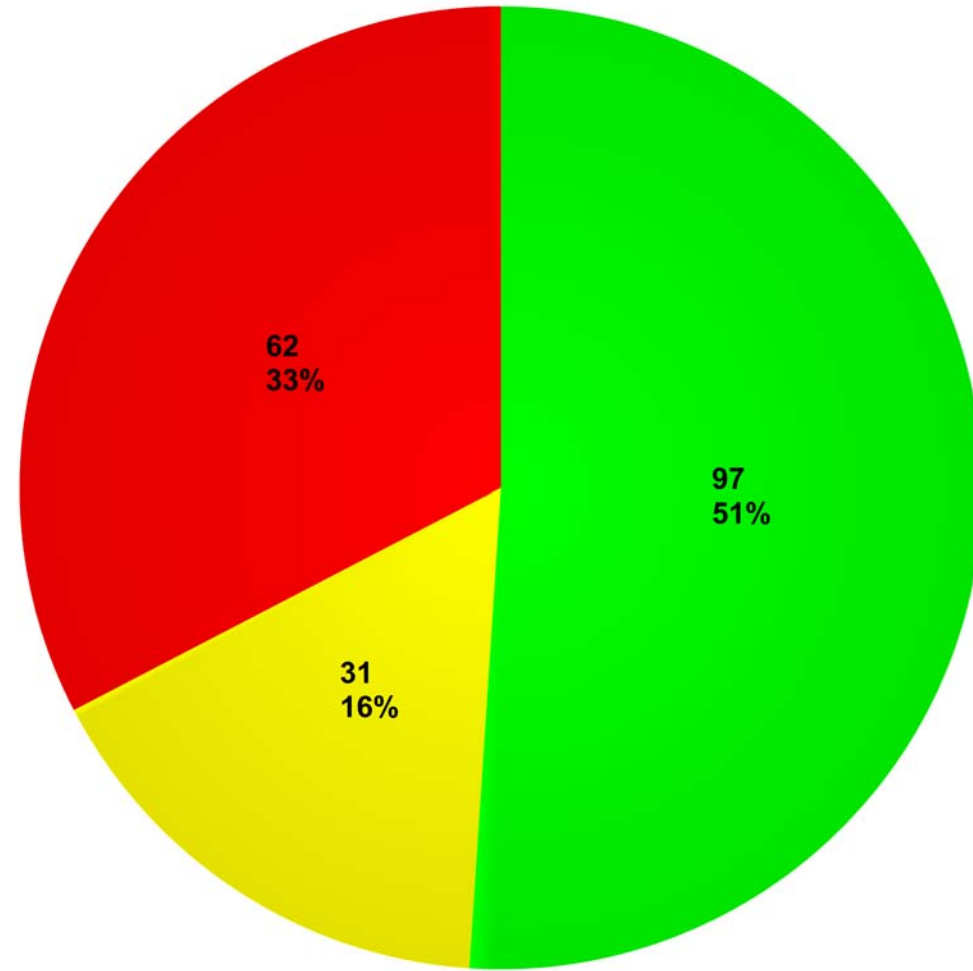

إحصائيات النتائج السنوية

العدد الإجمالي للطلبة

190

97	عدد الطلبة الناجحين:
31	عدد الطلبة الناجحين بديون:
62	عدد الطلبة الراسبين: