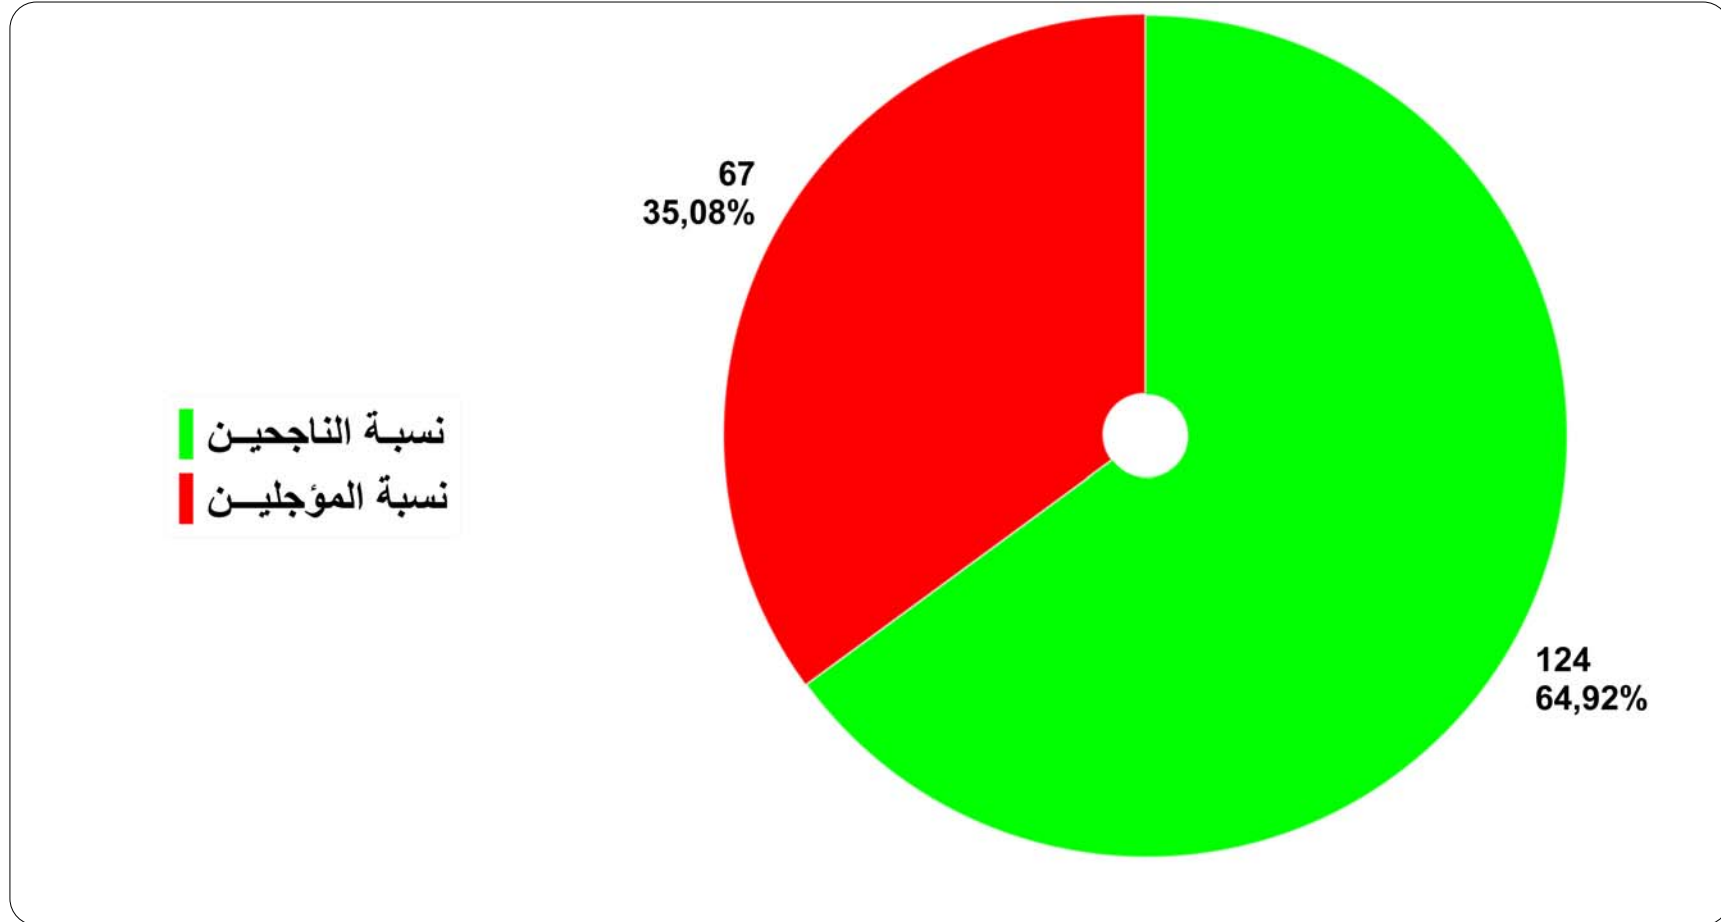

إحصائيات النتائج للسداسي الثاني

السنة : السنة الأولى - الليسانس

الشعبة : القاعدة المشتركة

التخصص : القاعدة المشتركة

خلال السنة الجامعية : 2020/2019

نسبة الناجحين
نسبة المؤجلين