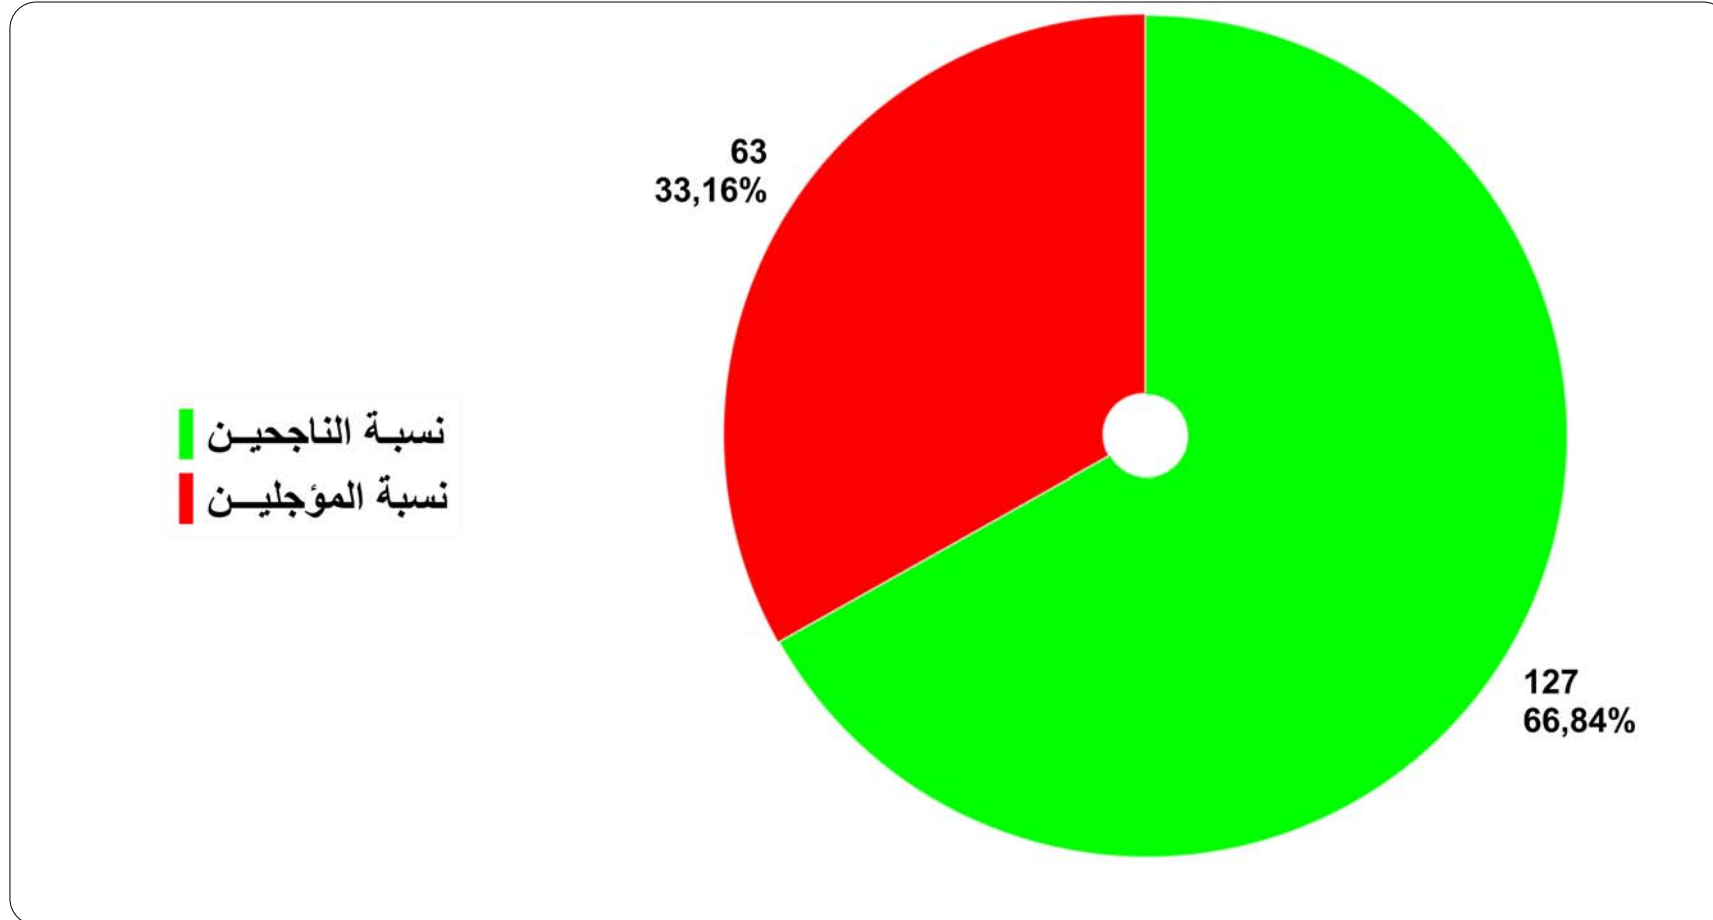

إحصائيات النتائج للسداسي الثاني

السنة : السنة الأولى - الليسانس

الشعبة : القاعدة المشتركة

التخصص : القاعدة المشتركة

خلال السنة الجامعية : 2020/2019

نسبة الناجحين
نسبة المؤجلين