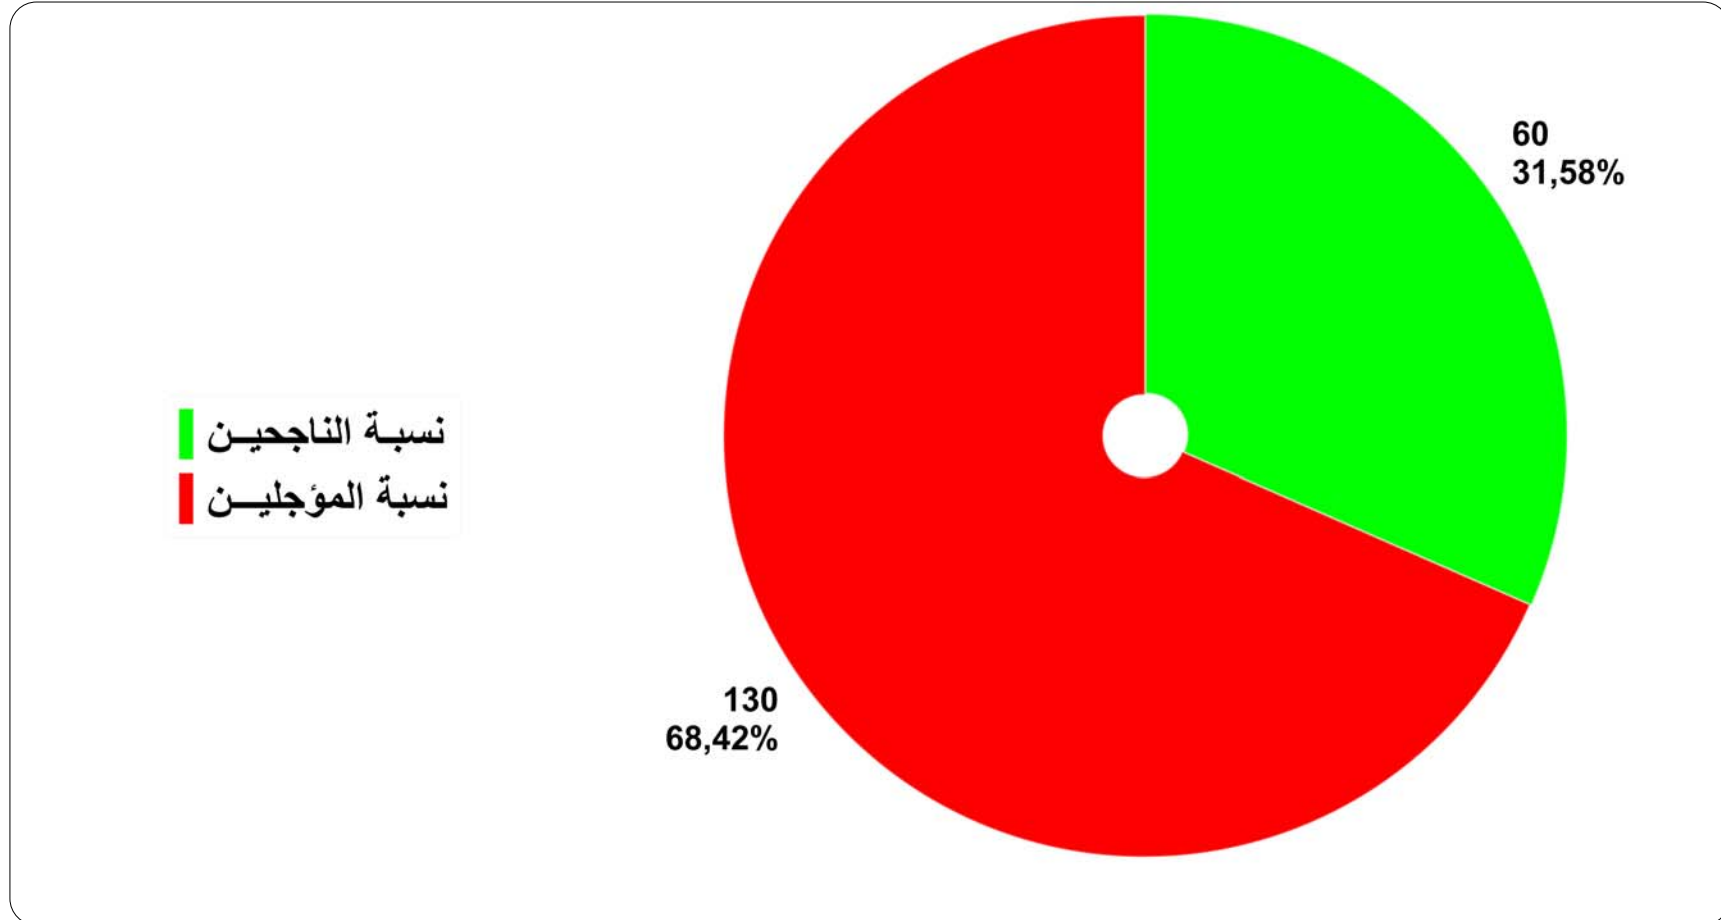

إحصائيات النتائج للسداسي الأول

السنة : السنة الأولى - الليسانس

الشعبة : القاعدة المشتركة

التخصص : القاعدة المشتركة

خلال السنة الجامعية : 2020/2019

نسبة الناجحين
نسبة المؤجلين