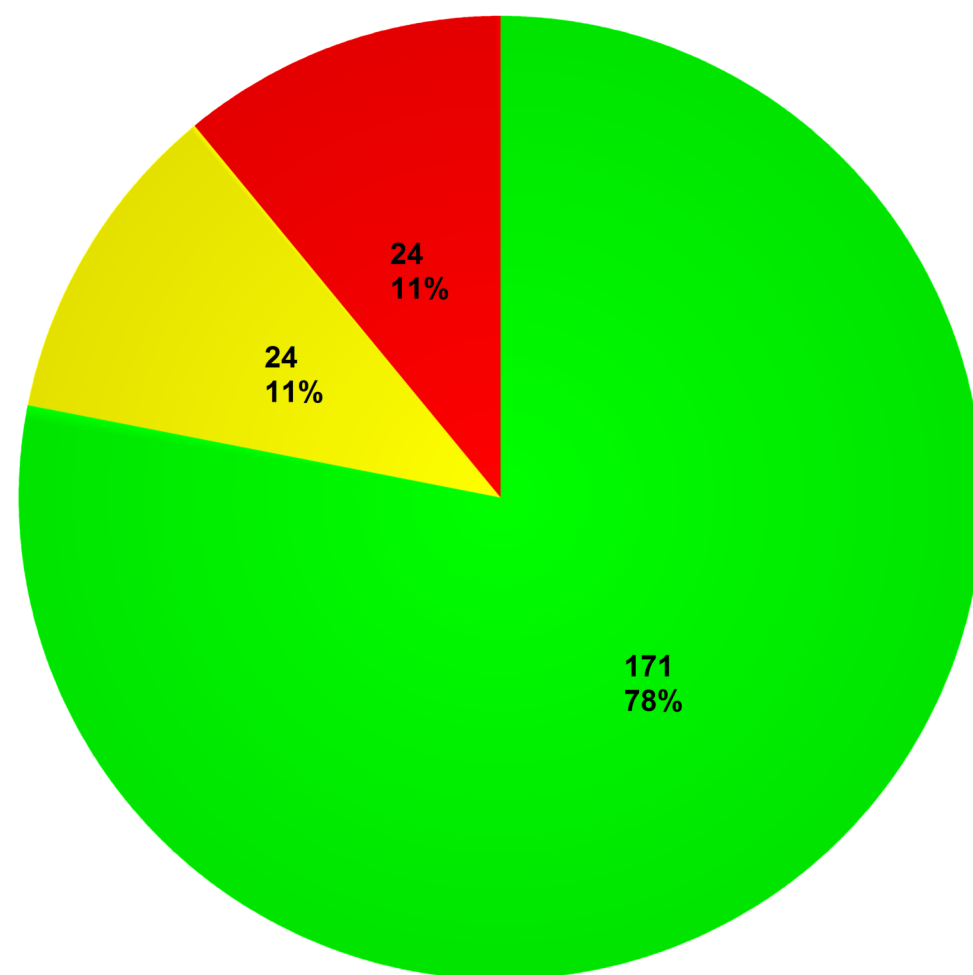

الإسم و اللقب و توقيع الأساتذة

..... - 7

..... - 8

..... - 9

..... - 10

..... - 11

..... - 12

..... - 1

..... - 2

..... - 3

..... - 4

..... - 5

..... - 6

إحصائيات النتائج السنوية

العدد الإجمالي للطلبة

219

171	عدد الطلبة الناجحين:
24	عدد الطلبة الناجحين بديون:
24	عدد الطلبة الراسبين: