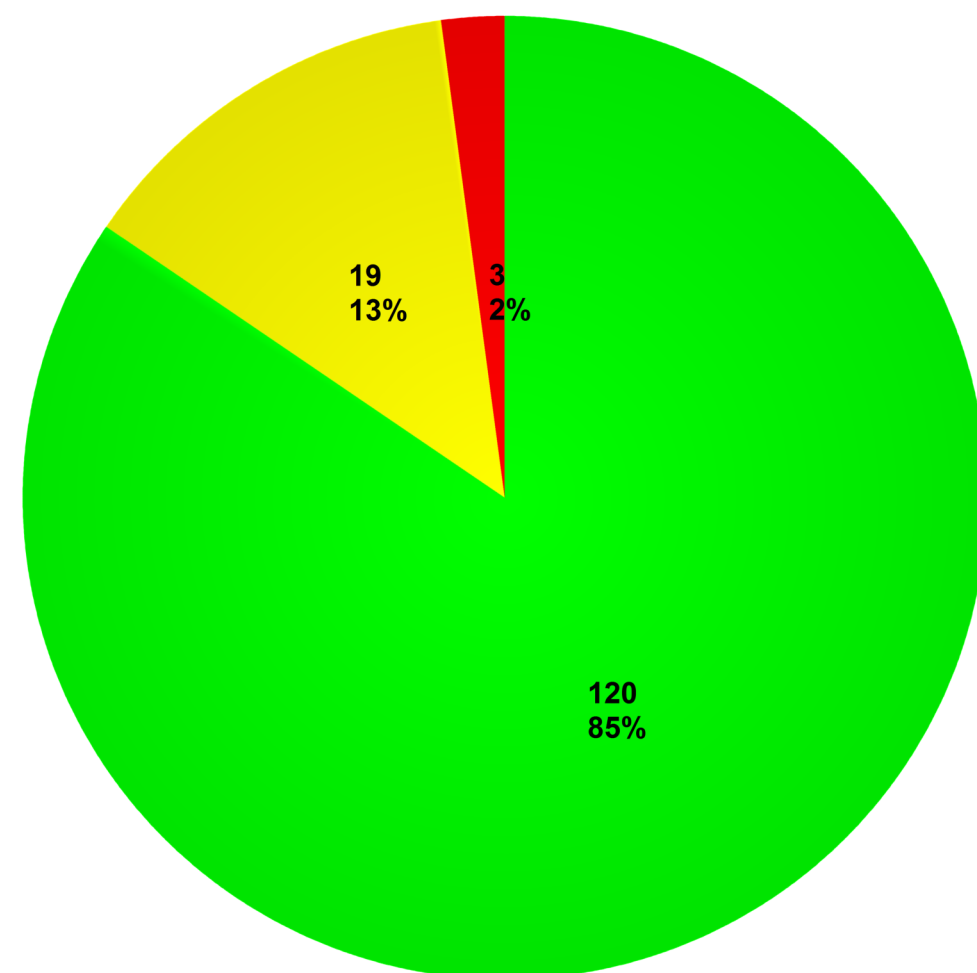

إحصائيات النتائج السنوية

العدد الإجمالي للطلبة

142

120	عدد الطلبة الناجحين:
19	عدد الطلبة الناجحين بديون:
3	عدد الطلبة الراسبين: